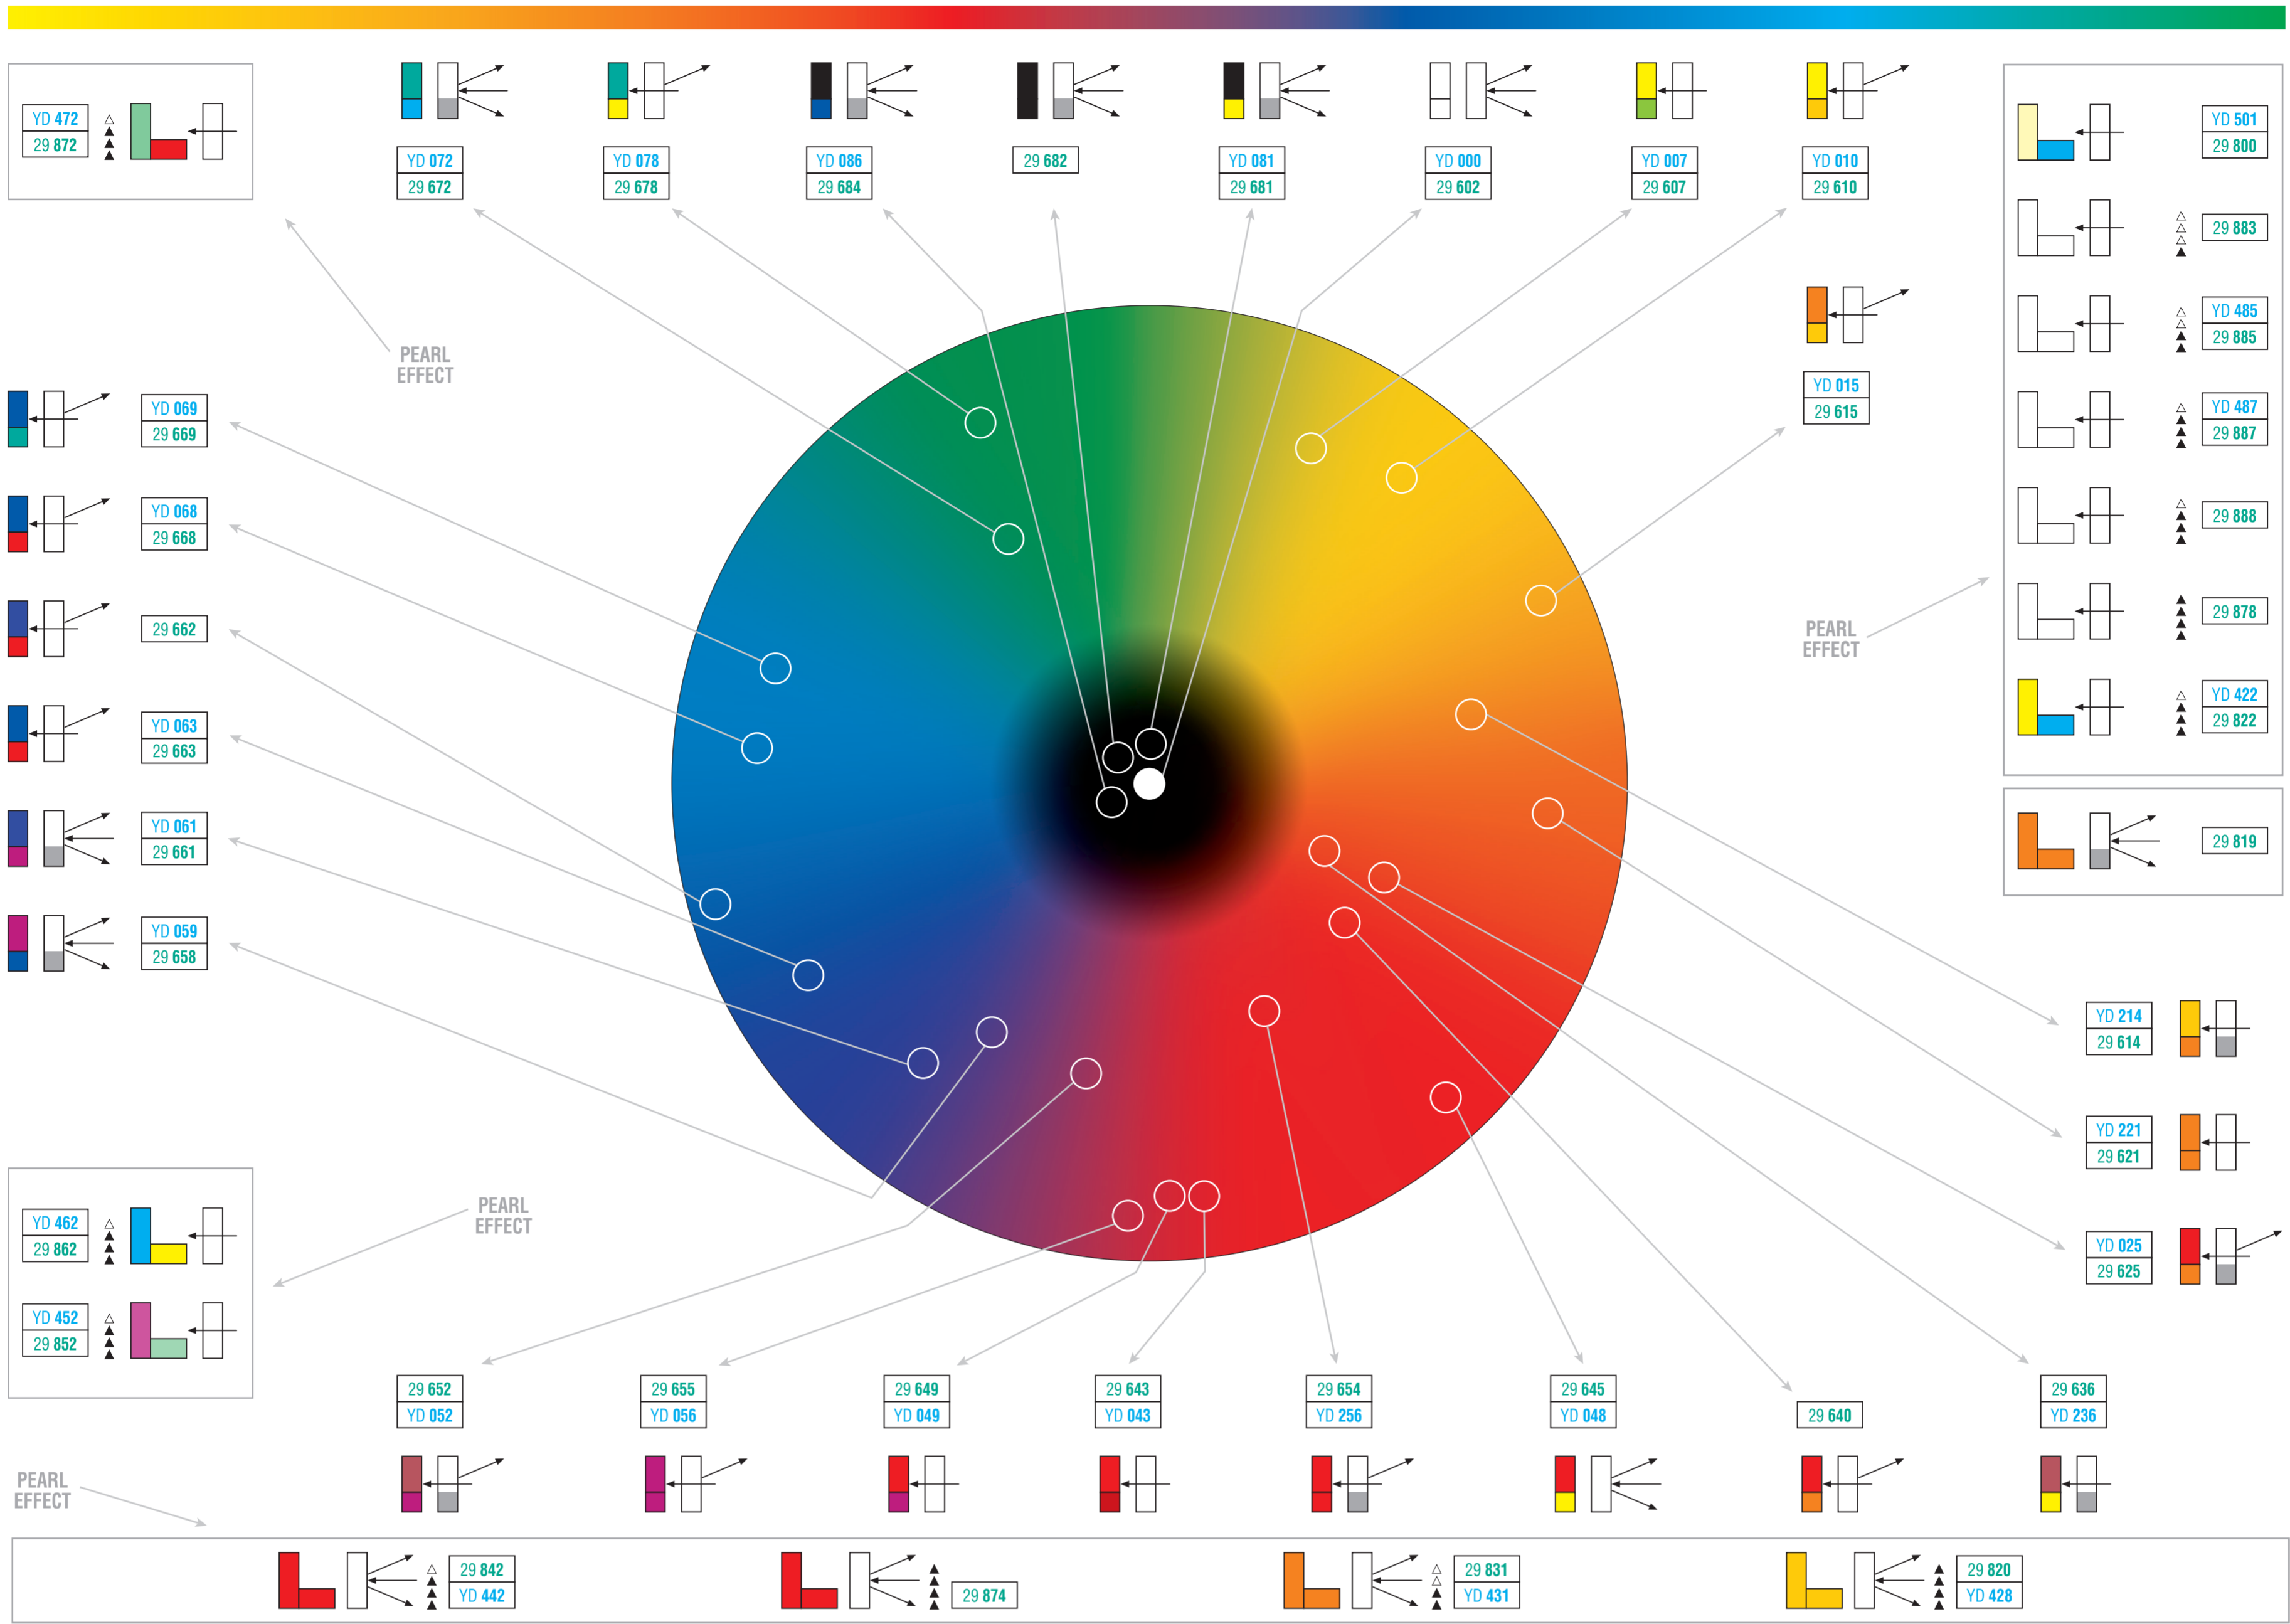

EFFECT COLOUR CIRCLE - CERCHIO CROMATICO EFFETTI

CERCLE DE COULEURS À EFFET - EFFEKTFARBENKREIS - CÍRCULO CROMÁTICO DE EFECTO

29... = LECHSYS - YD... = LECHSYS HYDRO

	GRAIN - GRANA - KORNGRÖÖE GRAIN - GRANO	SYSTEM - SISTEMA - SYSTEM - SYSTÈME - SISTEMA	
		LECHSYS BASIC/HYDRO	LECHSYS EFFECT
LAMELLAR LAMELLARI - LAMELLERFORMIG LAMELLAIRE - LAMINADO	VERY FINE FINISSIMA - SEHR FEIN TRÈS FINE - FINISSIMO	YD 390	29889
	FINE FINE - FEIN FIN - FINO		29891
	MIDDLE MEDIA - MOYENNE MITTEL - MEDIO	29093	
	MIDDLE MEDIA - MOYENNE MITTEL - MEDIO	29094 YD 393	29894 29819
	COARSE GROSSA - GROSSE GROB - GRUESO	29097 YD 397	29897
	MAGNUM - MAGNUM MAGNUM - MAGNUM EXTRA GRUESO	29098	29898
LENTICULAR LENTICULARI - LENSIFORMIG LENTICULAIRE - LENTICULAR	MICRO MICRO - MIKRO MICRO - MICRO	YD 399	29899
	MIDDLE MEDIA - MOYENNE MITTEL - MEDIO	YD 392	29892
	COARSE GROSSA - GROSSE GROB - GRUESO	YD 396	29896
ULTRALENTICULAR ULTRALENTICULARI - ULTRALENTIFORMIG ULTRALENTICULAIRE - ULTRALENTICULAR	MIDDLE MEDIA - MOYENNE MITTEL - MEDIO		29895
	COARSE GROSSA - GROSSE GROB - GRUESO		29805

	HUE (FULL SHADE) TONO TON FARBTON TONO		THE CHROMATIC TONE OF THE BASE COLOUR IL COLORE IDENTIFICA IL TONO DI COLORE DELLA TINTA BASE IN FRONTE LA NUANCE IDENTIFIE LE TON DE LA TEINTE DE BASE DIE BASISFARBE IM VOLLTON EL COLOR IDENTIFICA EL TONO DE COLOR DE LA TINTA BASE
	FLOP REFLECTION RIFLESSO DEL FLOP REFLEXION DU -FLOP- FLOP-REFLEXION REFLEXO DEL FLOP		VISUAL PERCEPTION OF THE FLOP EFFECT IL COLORE INDICA LA PERCEZIONE VISIVA DELLA TINTA BASE IN FLOP LA NUANCE INDIQUE LA PERCEPTION VISUELLE DE LA TEINTE DE BASE EN -FLOP- ENTSPRICHT DER VISUELLEN WAHRNEHMUNG DES FLOP EFFEKTES EL COLOR INDICA LA PERCEPCIO DE LA TINTA BASE CON EFECTO FLOP