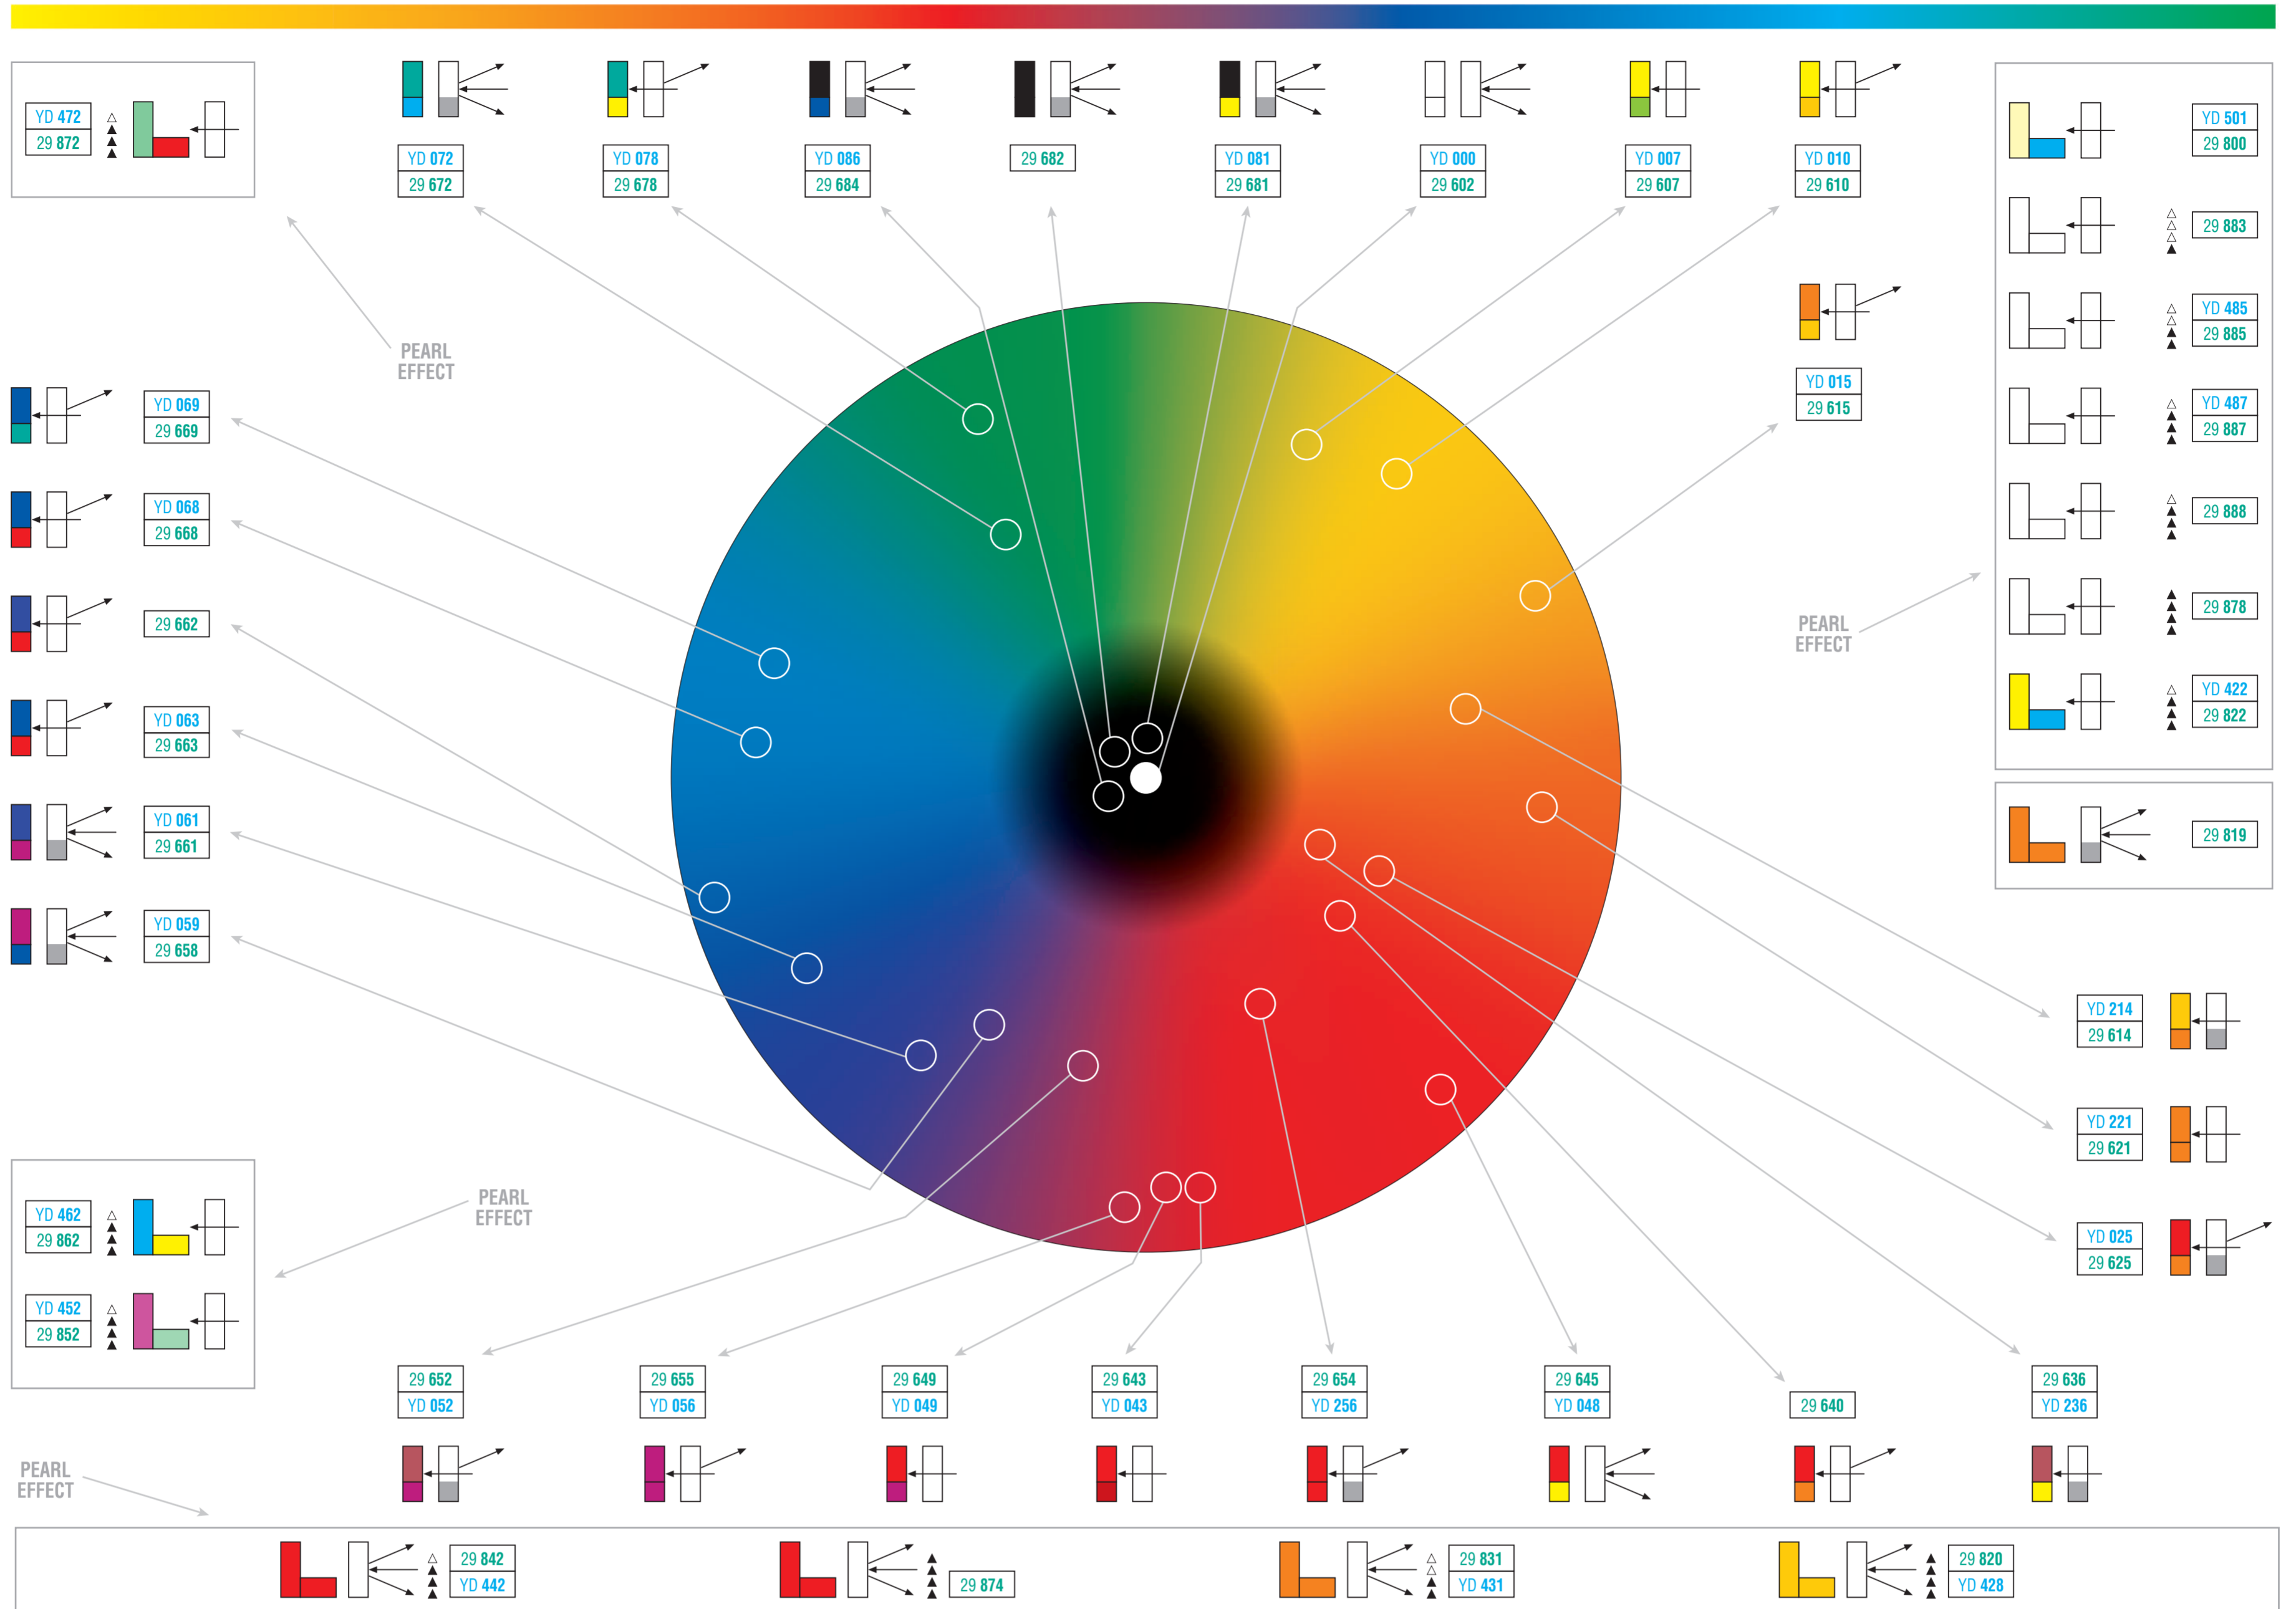

EFFECT COLOUR CIRCLE - CERCHIO CROMATICO EFFETTI CERCLE DE COULEURS À EFFET - EFFEKTFARBENKREIS - CÍRCULO CROMÁTICO DE EFECTO

29... = LECHSYS - YD... = LECHSYS HYDRO

		SYSTEM - SISTEMA - SYSTEM - SYSTÈME - SISTEMA	
		LECHSYS BASIC/HYDRO	LECHSYS EFFECT
LAMELLAR LAMELLAR - LAMELLFÖRMIG LAMELLAIRE - LAMINADO	GRAIN - GRANA - KORNGRÖBE GRAIN - GRANO		
	VERY FINE FINISSIMA - SEHR FEIN TRES FINE - FINISSIMO	YD 390	29889
	FINE FINE - FEIN FIN - FINO		29891
	MIDDLE MÉDIA - MOYENNE MITTEL - MEDIO	29093	
	MIDDLE MÉDIA - MOYENNE MITTEL - MEDIO	29094 YD 393	29894 29819
	COARSE GROSSA - GROSSE GROB - GRUESO	29097 YD 397	29897
MAGNUM - MAGNUM MAGNUM - MAGNUM EXTRA GRUESO	29098	29898	
LENTICULAR LENTICULAR - LENSFORMIG LENTICOLAIRE - LENTICULAR	MICRO MICRO - MIKRO MICRO - MICRO	YD 399	29899
	MIDDLE MÉDIA - MOYENNE MITTEL - MEDIO	YD 392	29892
	COARSE GROSSA - GROSSE GROB - GRUESO	YD 396	29896
ULTRALENTICULAR ULTRALENTICULAR - ULTRALENTICULAR ULTRALENTICOLAIRE - ULTRALENTICULAR	MICRO MICRO - MIKRO MICRO - MICRO		29806
	MIDDLE MÉDIA - MOYENNE MITTEL - MEDIO		29895
	COARSE GROSSA - GROSSE GROB - GRUESO		29805

	HUE (FULL SHADE) TONO TON FARBTON TONO		THE CHROMATIC TONE OF THE BASE COLOUR IL COLORE IDENTIFICA IL TONO DI COLORE DELLA TINTA BASE IN FRONTE LA NUANCE IDENTIFIE LE TON DE LA TEINTE DE BASE DIE BASISFARBE IM VOLLTON EL COLOR IDENTIFICA EL TONO DE COLOR DE LA TINTA BASE
	FLOP REFLECTION RIFFLESSO DEL FLOP REFLEJÓN DEL FLOP REFLEXIÓN DEL FLOP		VISUAL PERCEPTION OF THE FLOP EFFECT IL COLORE INDICA LA PERCEZIONE VISIVA DELLA TINTA BASE IN FLOP LA NUANCE INDIQUE LA PERCEPTION VISUELLE DE LA TEINTE DE BASE EN FLOP ENTSPRICHT DER VISUELLEN WAHRNEHMUNG DES FLOP EFFEKTES EL COLOR INDICA LA PERCEPCIÓN DE LA TINTA BASE CON EFECTO FLOP