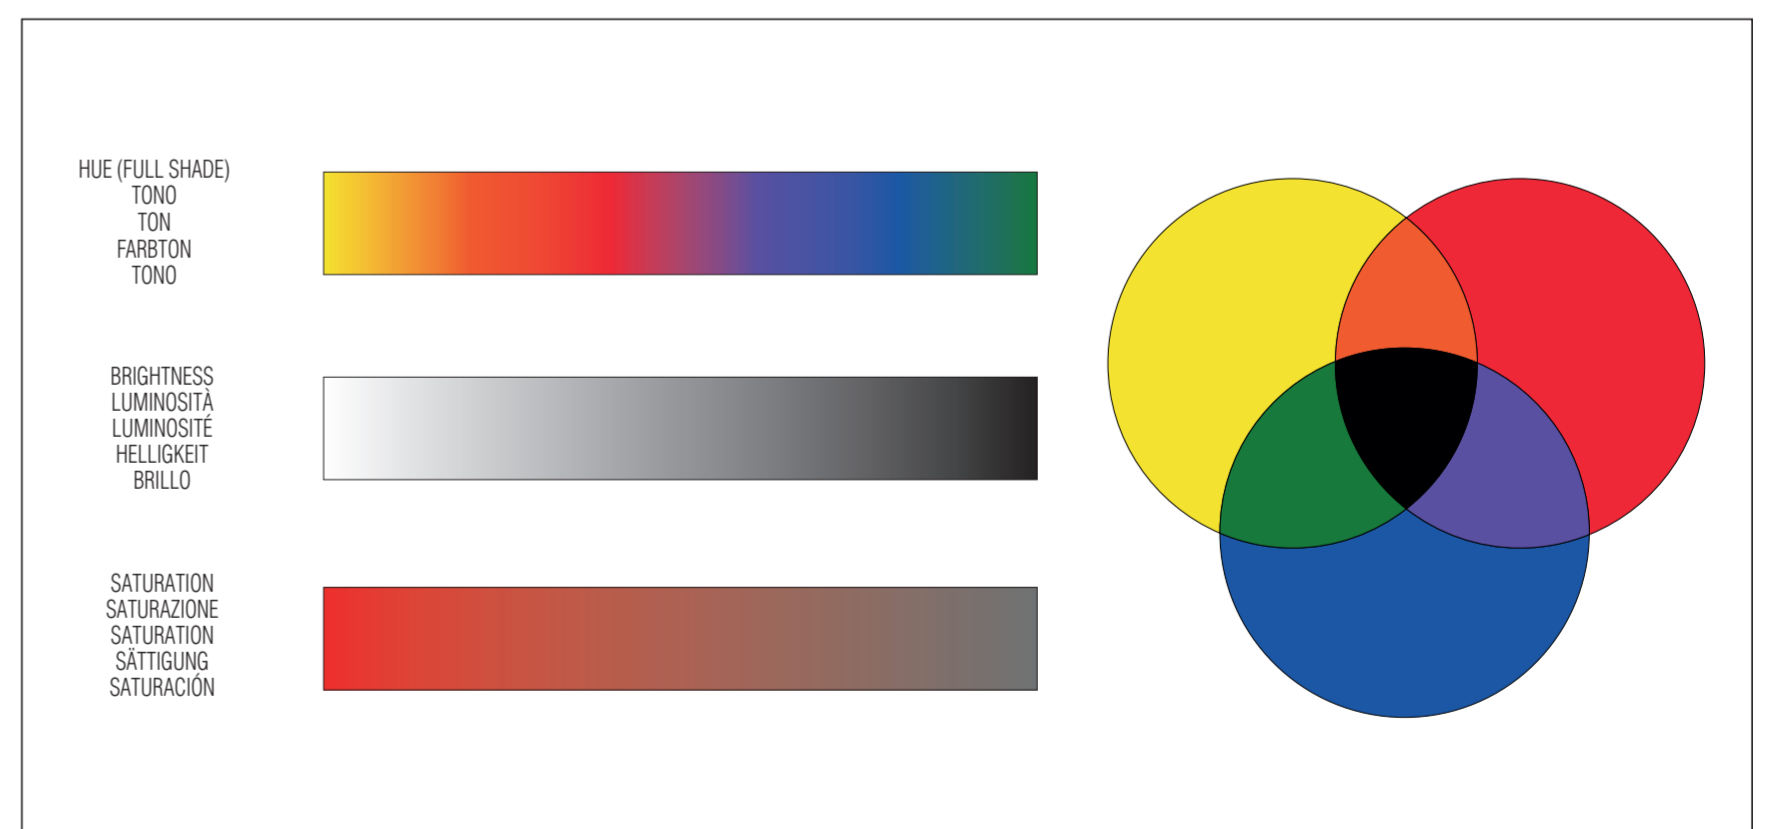

COLOUR CIRCLE SOLID COLOURS - CERCHIO CROMATICO TINTE PASTELLO - CERCLE CHROMATIQUE TEINTES SOLIDES FARBKREIS UNI FARBTÖNE - CIRCULO CROMATICO TINTAS PASTEL

HF... = HYDROFAN - MC... = MACROBASE - 61... = BSB

HUE (FULL SHADE) TONO FARBTON TONO UNDERTONE SOTTO TONO SOU-TON UNTERTONFARBE SOTTO TONO	HIDING POWER COPERTURA POWVOIR COUVRANT DECKUNGSFÄHIGKEIT COBERTURA	HIGH ALTA - HAUT HOCH - ALTA 	MIDDLE MEDIA - MOYEN MITTEL - MEDIA 	LOW BASSA - BAS GERING - BAJA
	SATURATION SATURAZIONE SATURACION SÄTTIGUNG SATURACION	PURE PURO - PUR REIN - PURO 	DIRTY (UNSATURATED) SPORCO - DESATURÉ (SALE) UNREIN - SUCIO 	

MACROFAN FILLER					
MC 999 SUPER WHITE		MC 005 FAST YELLOW		MC 053 BRIGHT RED	
MC 060 COBALT BLUE		MC 067 CARBON BLACK			

Caring about the differences!

www.lechler.eu