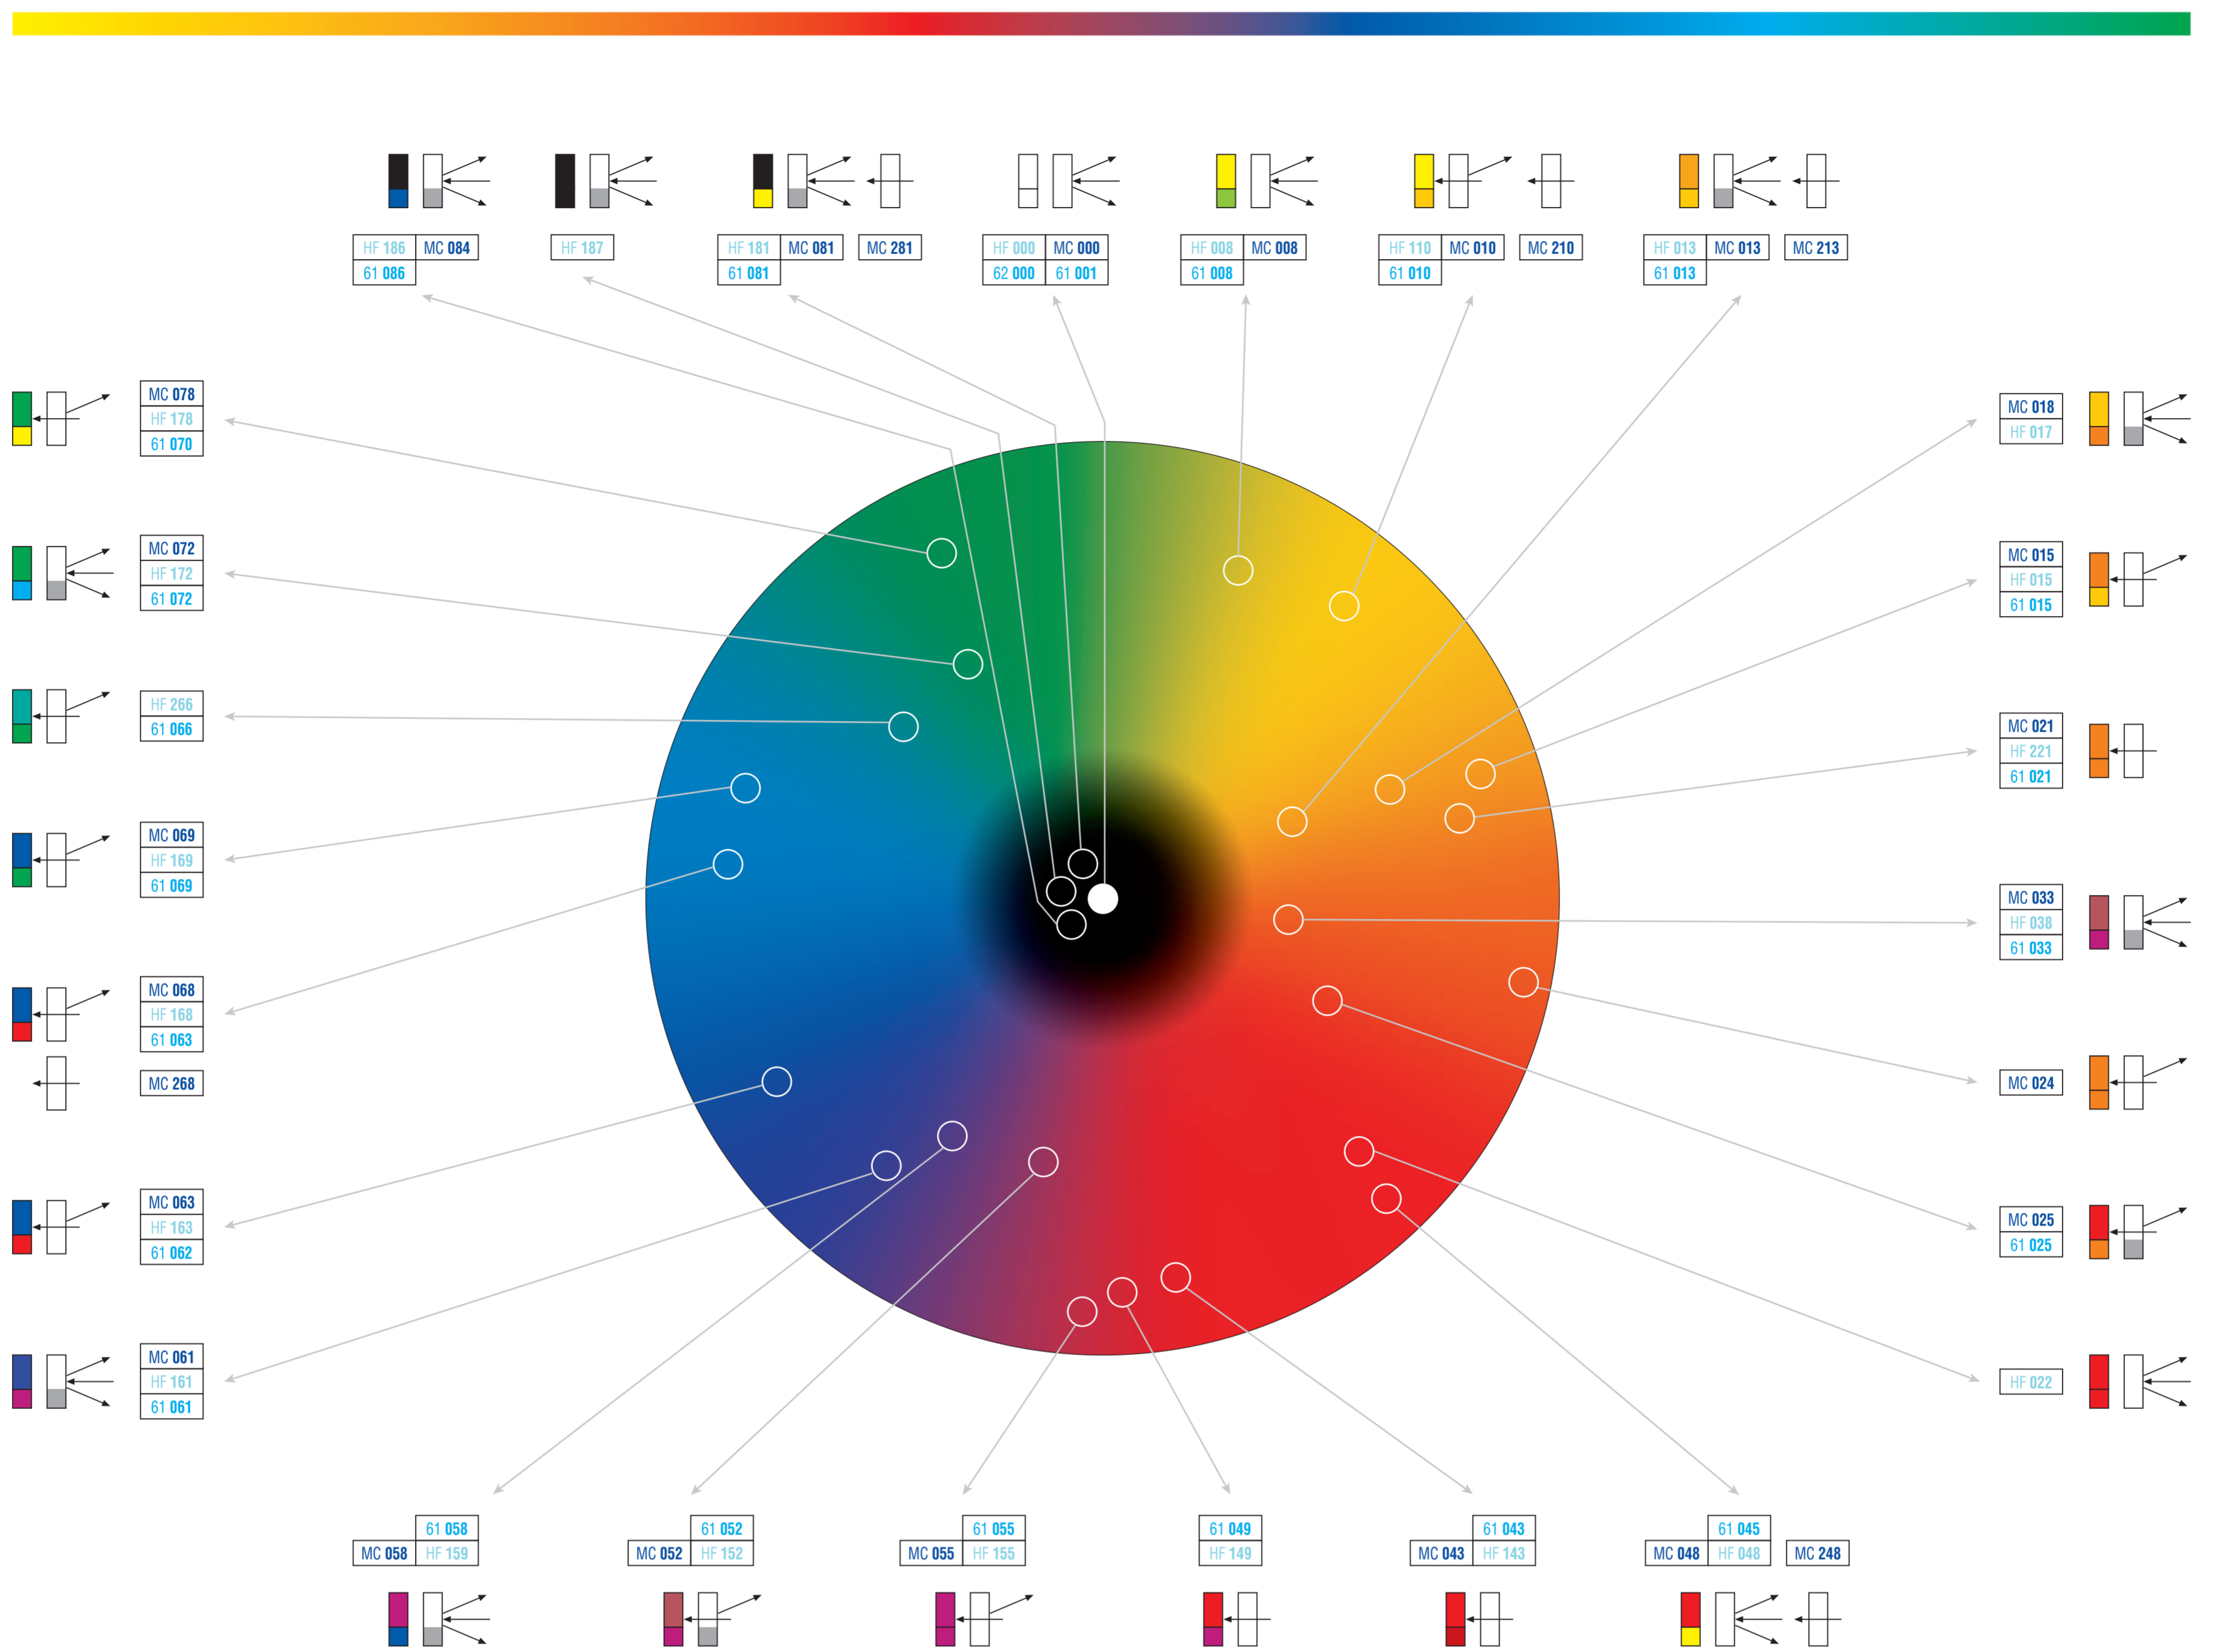

COLOUR CIRCLE SOLID COLOURS - CERCHIO CROMATICO TINTE PASTELLO - CERCLE CHROMATIQUE TEINTES SOLIDES FARBKREIS UNI FARBTÖNE - CIRCULO CROMATICO TINTAS PASTEL

HF... = HYDROFAN - MC... = MACROBASE - 61... = BSB

HUE (FULL SHADE) TONO FARBTON TONO UNDERTONE SOTTO TONO SOU-TON UNTERTONFARBE SOTTO TONO	HIDING POWER COPERTURA POWVOIR COUVRANT DECKUNGSFÄHIGKEIT COBERTURA	HIGH ALTA - HAUT HOCH - ALTA 	MIDDLE MEDIA - MOYEN MITTEL - MEDIA 	LOW BASSA - BAS GERING - BAJA
	SATURATION SATURAZIONE SATURACION SÄTTIGUNG SATURACION	PURE PURO - PUR REIN - PURO 	DIRTY (UNSATURATED) SPORCO - DESATURÉ (SALE) UNREIN - SUCIO 	

MACROFAN FILLER					
MC 999 SUPER WHITE		MC 005 FAST YELLOW		MC 053 BRIGHT RED	
MC 060 COBALT BLUE		MC 067 CARBON BLACK			

Caring about the differences!

www.lechler.eu